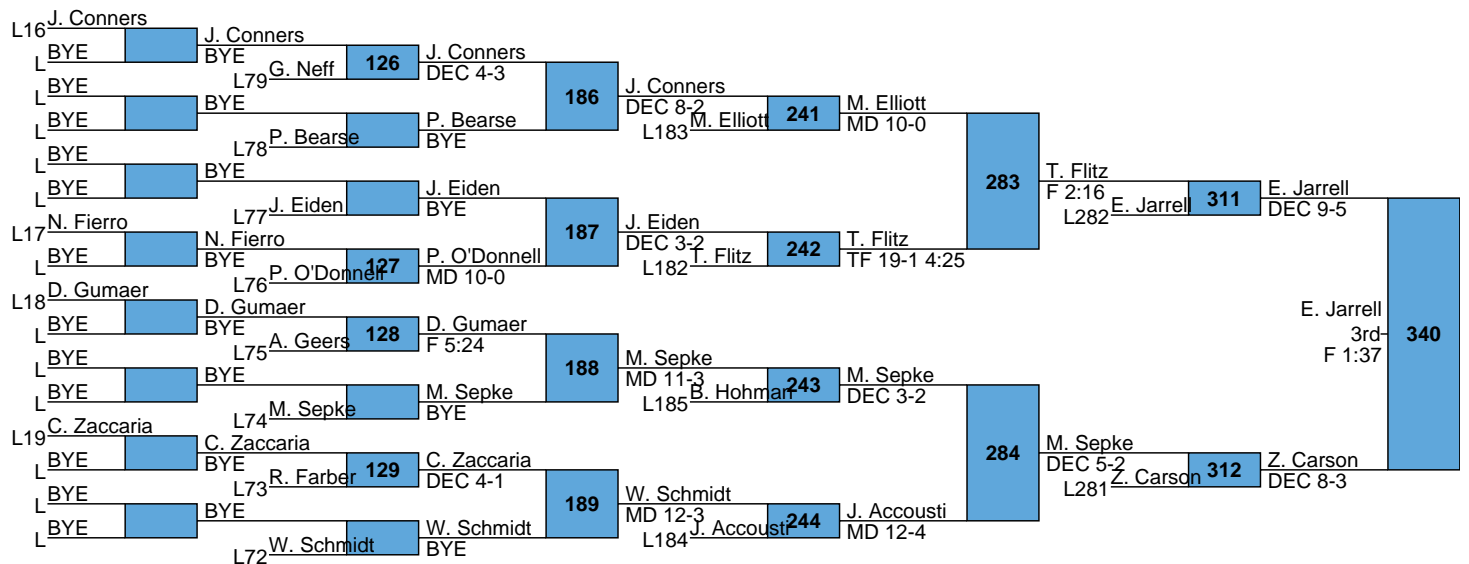

L307 T. Elfvin (TF 18-2 6:52) vs L308 G. Fluri (F 4:13)

L275 G. Londoff (DEC 3-1) vs L276 L. Gardner (DEC 5-3)

L309 B. Clagon  
 M FOR  
 L310 L. Cook  
 DEC 12-9  
 L. Cook  
 5th  
 NC

L279 T. Tarsi  
 DEC 7-2  
 L280 P. Klee  
 DEC 7-3  
 P. Klee  
 7th