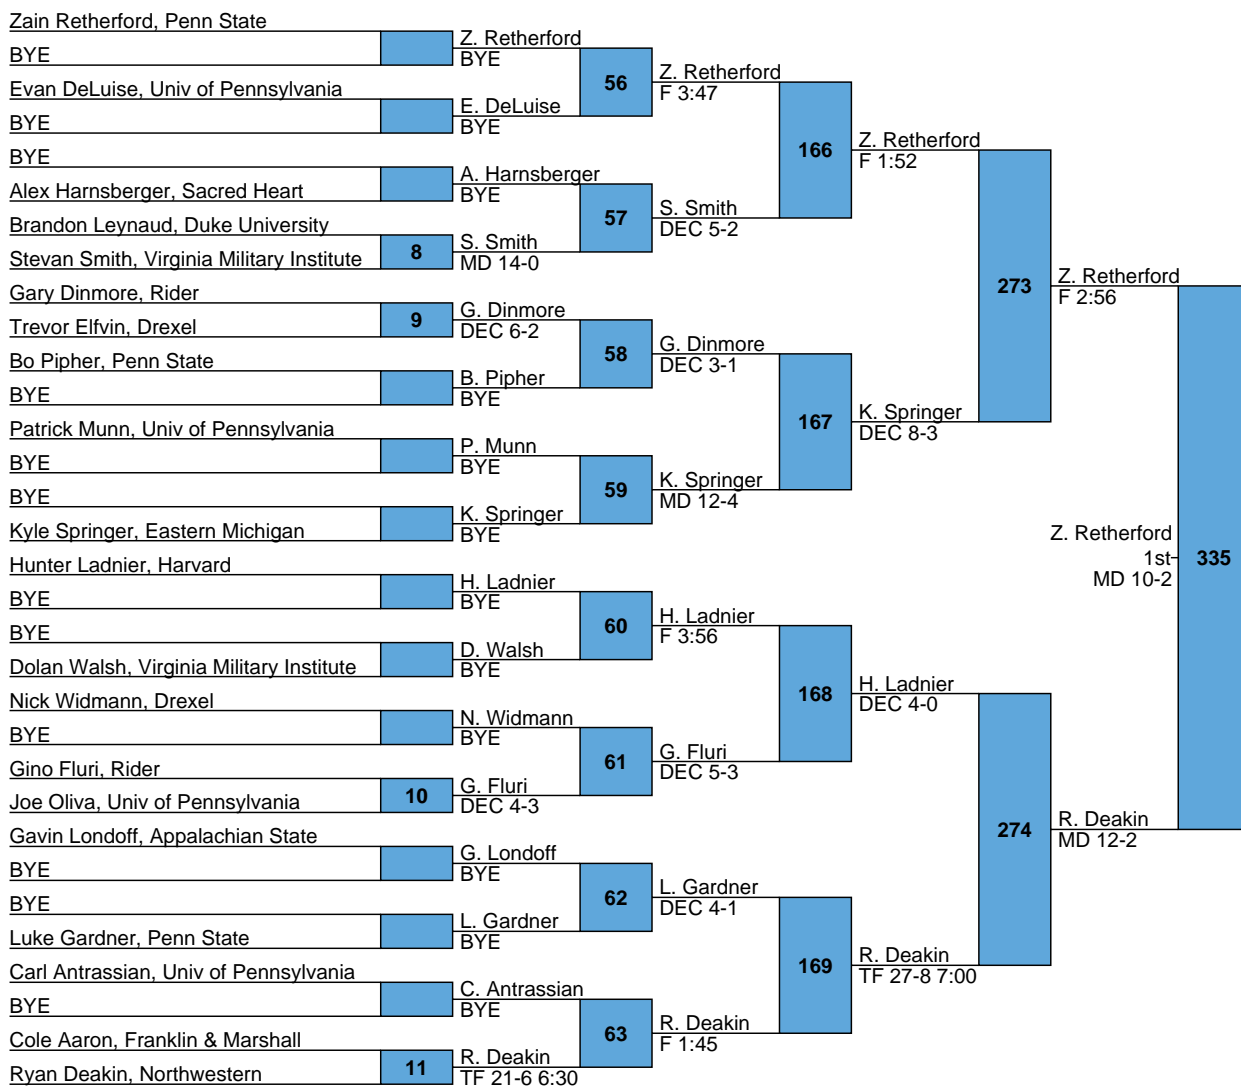

L307 T. Elfvin (TF 18-2 6:52) vs L308 G. Fluri (F 4:13)

L275 G. Londoff (DEC 3-1) vs L276 L. Gardner (DEC 5-3)

L309 B. Clagon  
 M FOR  
 L310 L. Cook  
 DEC 12-9  
 L. Cook  
 5th  
 NC

L279 T. Tarsi  
 DEC 7-2  
 L280 P. Klee  
 DEC 7-3  
 P. Klee  
 7th