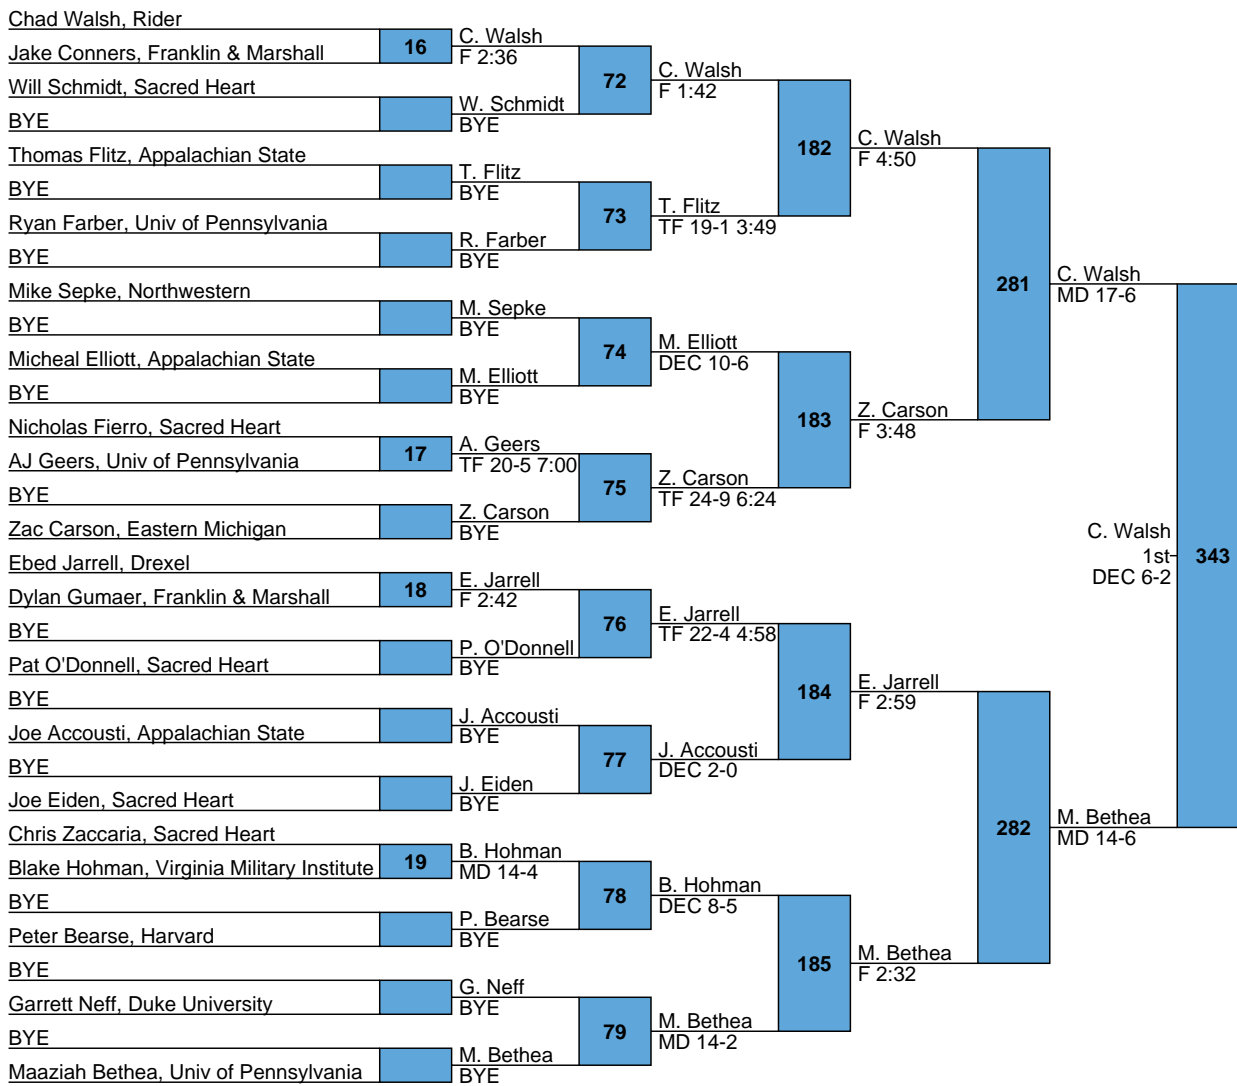

L307 T. Elfvin (TF 18-2 6:52) vs L308 G. Fluri (F 4:13)

L275 G. Londoff (DEC 3-1) vs L276 L. Gardner (DEC 5-3)

L309 B. Clagon  
 M FOR  
 L310 L. Cook  
 DEC 12-9  
 L. Cook  
 5th  
 NC

L279 T. Tarsi  
 DEC 7-2  
 L280 P. Klee  
 DEC 7-3  
 P. Klee  
 7th