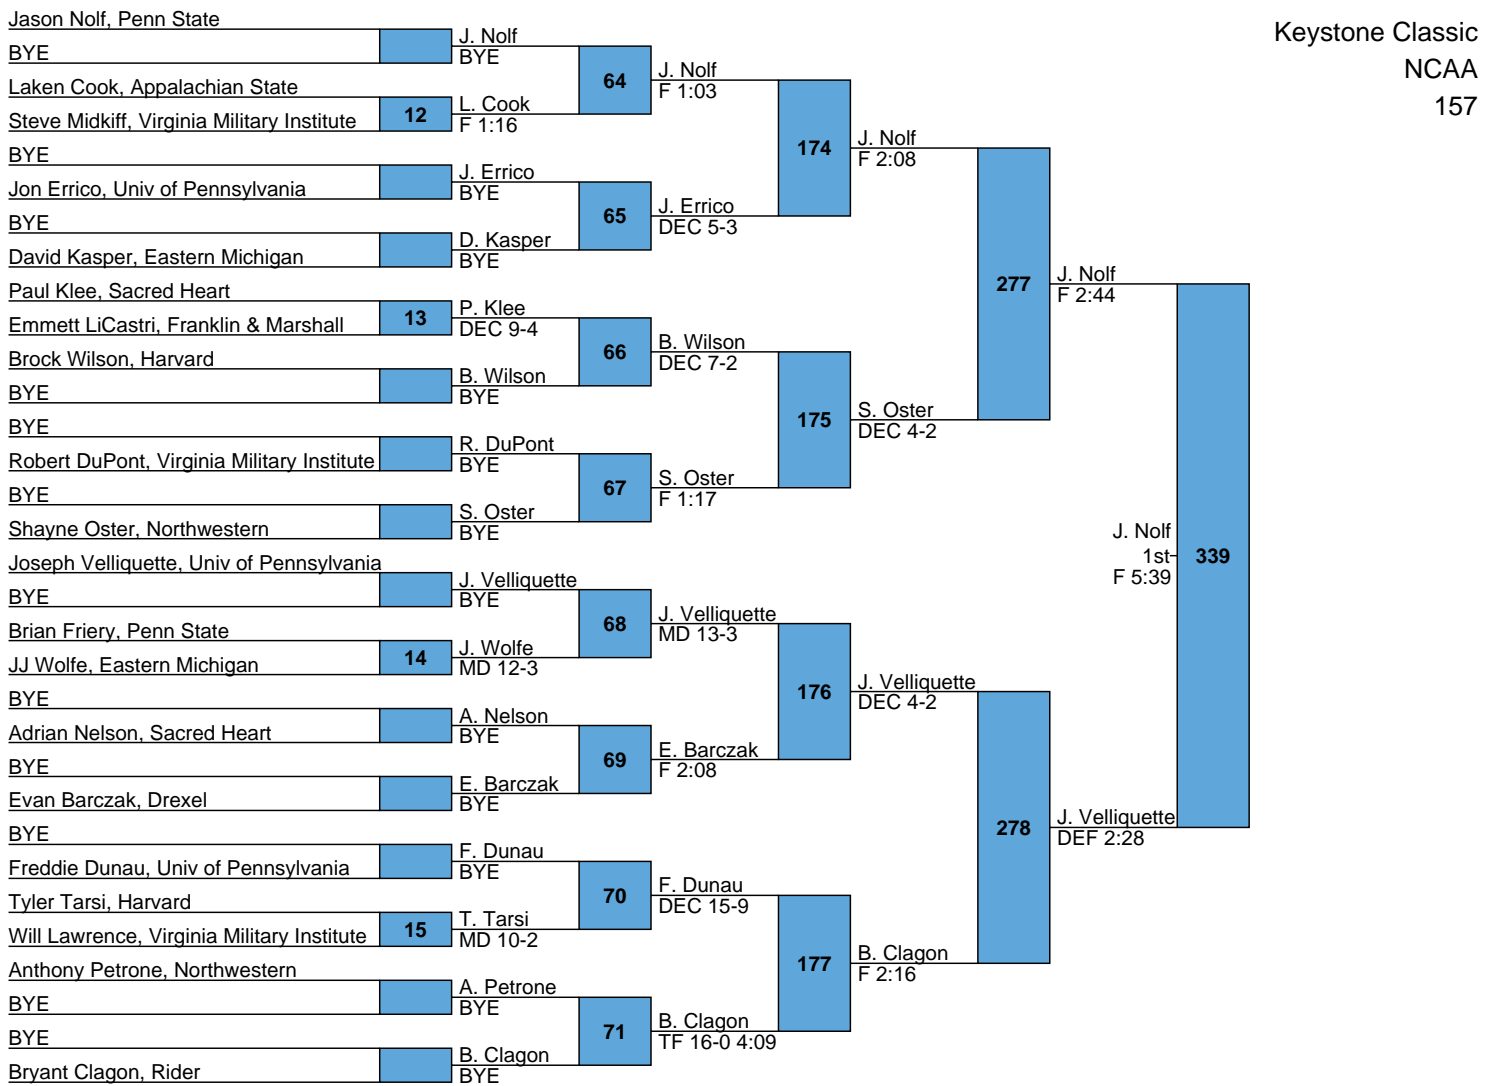

L307 T. Elfvin (TF 18-2 6:52) vs L308 G. Fluri (F 4:13)

L275 G. Londoff (DEC 3-1) vs L276 L. Gardner (DEC 5-3)

L309 B. Clagon  
 M FOR  
 L310 L. Cook  
 DEC 12-9  
 L. Cook  
 5th  
 NC

L279 T. Tarsi  
 DEC 7-2  
 L280 P. Klee  
 DEC 7-3  
 P. Klee  
 7th